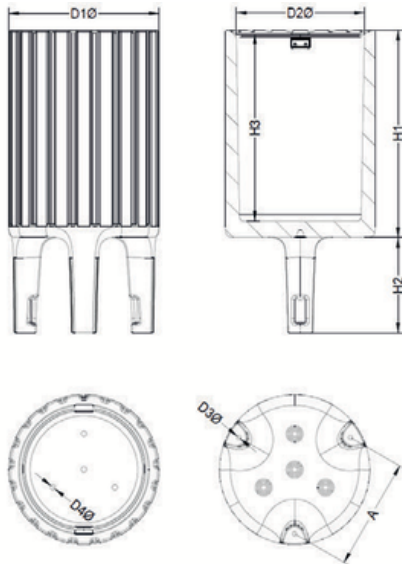

# Papelera **ECOCITY**

Papelera de polietileno (HDPE), fabricada en alta densidad, con material reciclado. Color marrón, tratamiento UV, ecológica y reciclable, de bajo mantenimiento. Muy resistente y equipada con un aro sujeta bolsas de acero inoxidable.

 Marrón

Medidas estándar (mm)

D1	D2	D3	D4
420	360	12	15
A	H1	H2	H3
312	580	270	525

Capacidad de 50 litros

Tipo de fijación: Mediante 3 tornillos T-11L M8x80 mm (no incluidos)

V. 2025-08-19 | Nuestra política de mejora continua, puede derivar en modificaciones en las especificaciones técnicas y características de los productos sin previo aviso.