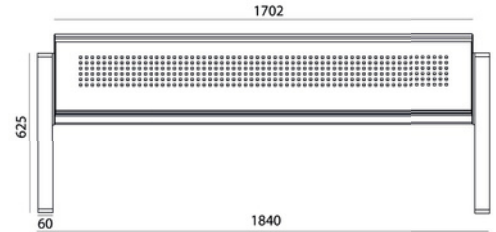

BANCO EXPERT METAL

MUB002

MOBILIARIO URBANO**55kg**

ES • Banco de estructura metálica fabricada en acero. • Estructura con pletina de acero pintada con pintura poliéster al horno de color gris. • Respaldo y asiento fabricados con lámina de acero perforado. • Larga durabilidad y fácil instalación.

CAT • Banc de estructura metàl·lica fabricada en acer. • Estructura amb platina d'acer pintada amb pintura polièster al forn de color gris. • Respatller i seient fabricats amb làmina d'acer perforat. • Llarga durabilitat i fàcil instal·lació.