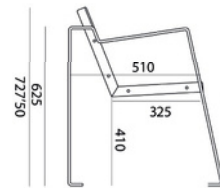

BANCO EXPERT METAL

MUB002

MOBILIARIO URBANO**55kg**

ES • Banco de estructura metálica fabricada en acero. • Estructura con pletina de acero pintada con pintura poliéster al horno de color gris. • Respaldo y asiento fabricados con lámina de acero perforado. • Larga durabilidad y fácil instalación.