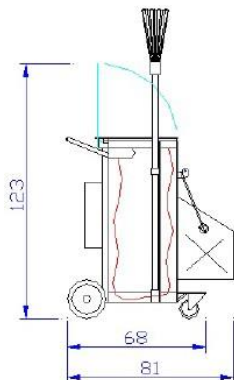

CARRO LIMPIEZA VIARIA

REF: AL0131AIS

- Estructura de acero pintado epoxi.
- Dispone de asa para el transporte.
- Dos ruedas fijas en la parte trasera.
- Cubeta portaobjetos y soporte para recogedor y escoba.

Características / Medidas

REF:	Medidas (cm)	Capacidad (litros)	Acabado
131	92 x 52 x 67	120	Acero cincado pintado