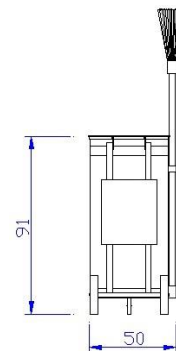

CARRO LIMPIEZA VIARIA

REF: AL0131AIS

- Estructura de acero pintado epoxi.
- Dispone de asa para el transporte.
- Dos ruedas fijas en la parte trasera.
- Cubeta portaobjetos y soporte para recogedor y escoba.

Características / Medidas

REF:	Medidas (cm)	Capacidad (litros)	Acabado
131	92 x 52 x 67	120	Acero cincado pintado