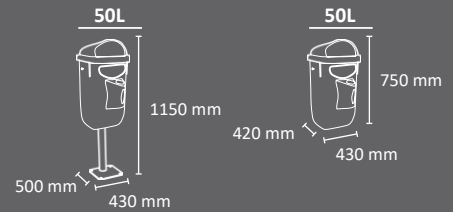

Papelera VERONA

Detalle de la Chapa Apagacigarrillos

Papelera Verona 50 l.

Colores

Fácil Vaciado

Disponibles bolsas Slim-fit de colores

EXTERIOR

FABRICADO EN ESPAÑA

ACCESORIOS

PRODUCTOS COMPATIBLES