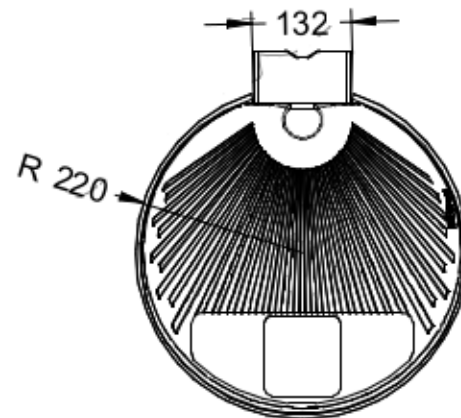

# P-201

Papelera modelo Alicante en polietileno de alta densidad, con estructura de color gris y tapa de diferentes colores.

Revision: 01 - 17/09/2021

Con  
Apaga-colillas