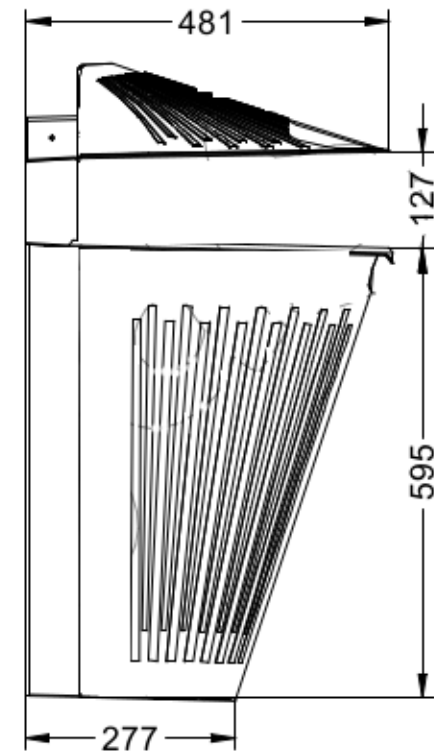

# P-201

Papelera modelo Alicante en polietileno de alta densidad, con estructura de color gris y tapa de diferentes colores.

Revision: 01 - 17/09/2021

Con  
Apaga-colillas