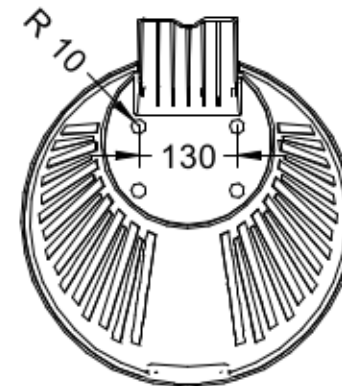

# P-201

Papelera modelo Alicante en polietileno de alta densidad, con estructura de color gris y tapa de diferentes colores.

Revision: 01 - 17/09/2021

Con  
Apaga-colillas