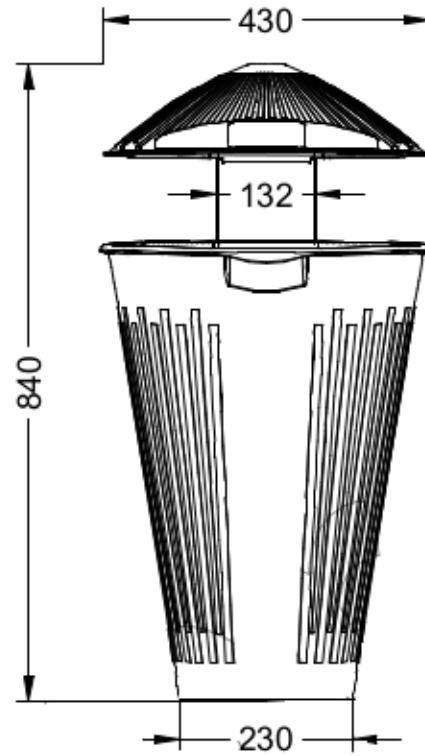

# P-201

Papelera modelo Alicante en polietileno de alta densidad, con estructura de color gris y tapa de diferentes colores.

Revision: 01 - 17/09/2021

Con  
Apaga-colillas