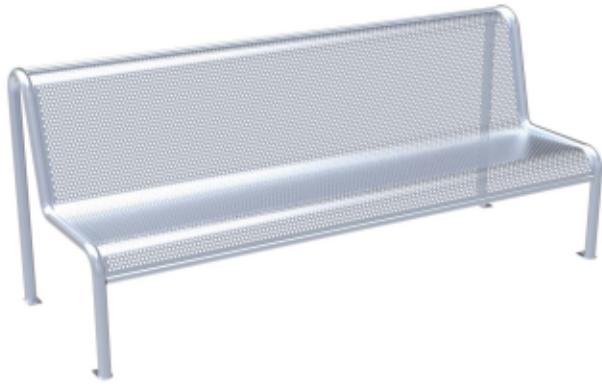

C-8

Banco de chapa perforada de acero galvanizado de 2 metros, pintado epoxi al horno en color plata.

Revision: 02 - 31/05/2018

Pletina de anclaje