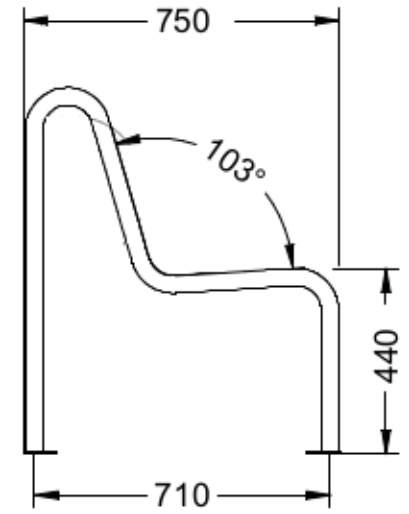

C-8

Banco de chapa perforada de acero galvanizado de 2 metros, pintado epoxi al horno en color plata.

Revision: 02 - 31/05/2018

Pletina de anclaje