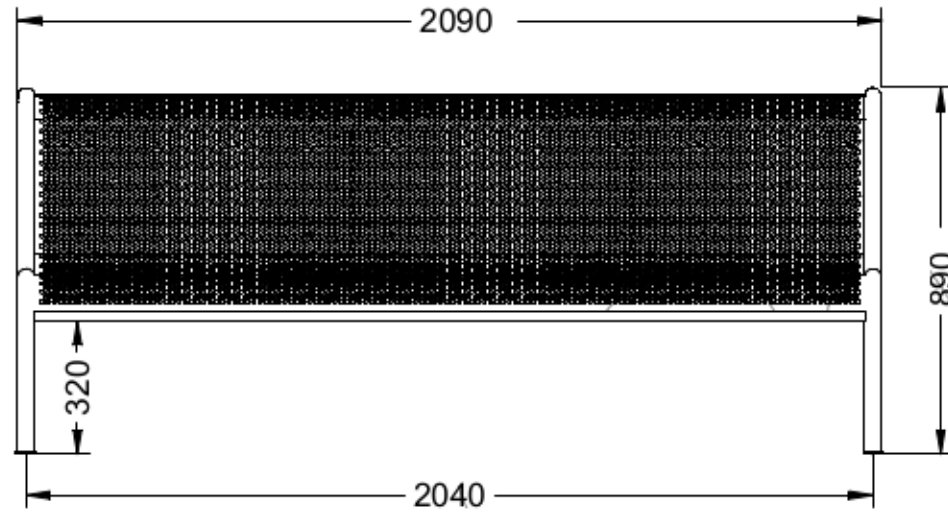

C-8

Banco de chapa perforada de acero galvanizado de 2 metros, pintado epoxi al horno en color plata.

Revision: 02 - 31/05/2018

Pletina de anclaje