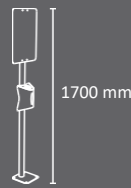

Dispensador de  
bolsas Can-Adapt  
Estándar Vertical

Dispensador de  
bolsas Can-Adapt  
Estándar Horizontal

Color

Expendedor

Poste

EXTERIOR

FABRICADO EN ESPAÑA

100 bolsas

1,6 kg