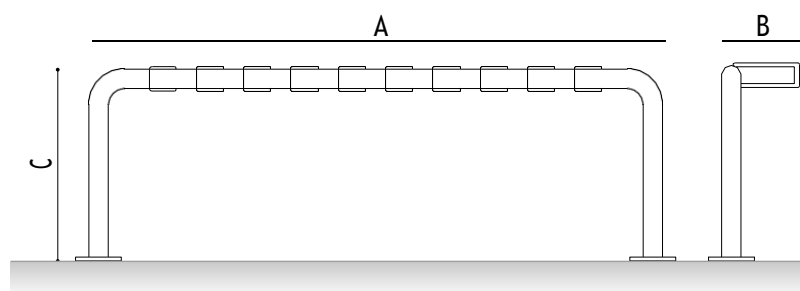

Ref. **APROLLERG1.5P**

Aparcapatinetes modelo Roller / E-Roller en acero zincado o acero inoxidable AISI 304 de formas redondeadas que permiten aparcar los scooters o patinetes manuales y eléctricos (mayor espacio para los patines), y además bloquearlos con la ayuda de un simple candado de forma rápida y sencilla.

Parking modular para estacionar hasta 13 patinetes. Ideal para optimizar el espacio que permite atar el patinete mediante un candado.

Aparcapatinetes válido para patinetes de hasta \varnothing 50 mm. de diámetro de vástago.

MEDIDAS:

A	B	C	
1000	200	600	6
1500	200	600	10
1900	200	600	13

A	B	C	
1000	230	600	5
1500	230	600	8
1900	230	600	10

Otros acabados, medidas y colores a consultar.

ACABADOS ESTÁNDAR PARA PATINETES MANUALES: