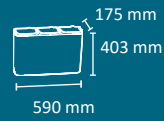

FABRICADO EN ESPAÑA

22L

5Kg.

15L

3,5Kg.

- Papelera multiresiduo compacta
- Capacidad de 15 y 22 litros.
- Número de residuos disponibles: 2 y 3.
- Sistema de recogida: cubo de plástico extraíble
- Identificación del residuo mediante color e icono en el cuerpo
- Incluye pies de plástico.
- Puede fijarse a la pared o colocarse en el suelo
- Fabricada mediante planchas de acero laminado en frío galvanizado por inmersión en caliente de 0'6 y 1 mm.
- Acabada mediante recubrimiento en polvo de resina de poliéster termoendurecible.
- Cubos estancos extraíbles y lavables fabricados en polipropileno PP (plástico)
- Válida para interior