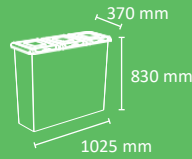

TAPAS DISPONIBLES

Tapa cerrada

Tapa abierta

Colores

Cuerpo Tapa

Fácil Vaciado

Disponibles bolsas Slim-fit de colores

INTERIOR

FABRICADO EN ESPAÑA

180L

11kg

60L

5,3kg

30L

3,5kg

VERSIONES ESTÁNDAR

ACCESORIOS

Kit Unión

Kit Fijación a Pared (Mural)

- Papelera multiresiduo interior con una excelente relación calidad-precio
- Capacidad de 30, 60 y 180 litros.
- Número de residuos disponibles: 1 y 3.
- Sistema de recogida: la tapa mantiene sujeta la bolsa y oculta el antiestético sobrante de la misma.
- Tapas disponibles: abierta y cerrada
- Tapa articulada con identificación del residuo.
- La identificación del residuo también está incluida en el cuerpo.
- Opcional: edición especial con vinilo frontal integral
- Las capacidades de 30 y 60 litros disponen de un kit de unión (accesorio) para formar islas de reciclaje con tantos residuos como se desee.
- Son apilables, lo que facilita su almacenamiento y transporte
- Incluye pies de goma.
- Cuerpo fabricado en acero galvanizado de espesor 0,6 mm en las versiones de 30 y 60 litros y de 0,8 mm en la versión de 180 litros.
- Acabado del cuerpo mediante recubrimiento en polvo de resina de poliéster termoendurecible
- Tapas fabricadas en plástico (polipropileno PP).
- Sistema de fácil vaciado: sistema de vaciado ergonómico y eficiente que garantiza la extracción de la bolsa sin roturas.
- Bolsas de plástico: papelera compatible con bolsas de plástico estándar disponibles en el mercado. Dispone de bolsas "Slim Fit" (hechas a medidas para sus papeleras) que permiten mejorar tanto las prestaciones como la estética de las mismas.
- Accesorios: kit de unión para las papeleras (sólo capacidad 30 y 60 litros) y kit de fijación a la pared.
- Válida para interior.
- Fiabilidad garantizada: este producto ha superado satisfactoriamente tests de funcionalidad y resistencia bajo condiciones de uso reales.