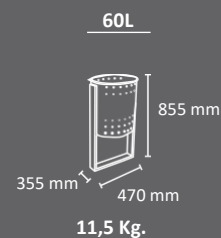

Roma sin
techado 60L

Colores

Cuerpo Techado

Fácil
Vaciado

Bolsas
disponibles

EXTERIOR

FABRICADO EN ESPAÑA

PRODUCTOS COMPATIBLES

Cenicero
Kaizen 1 L
Valencia 2 L

Dispensador de
bolsas Can-Adapt

DETALLES

Detalle de sistema
Basculante

Detalle de papelería
Roma con bolsa

- Papelera con cuerpo basculante y sistema magnético de autobloqueo
- Capacidad de 60 litros.
- Sistema de recogida: la bolsa se coloca directamente en la papelera
- Disponible con techado o sin techado.
- Debe ser fijada al suelo mediante 4 pernos de expansión M8 (incluidos).
- Fabricada mediante planchas y tubo de acero laminado en frío galvanizado por inmersión en caliente de 1'5 mm.
- Acabada mediante recubrimiento en polvo de resina de poliéster termoendurecible
- Sistema de fácil vaciado: sistema de vaciado ergonómico y eficiente que minimiza el riesgo de rotura de la bolsa en la extracción.
- Bolsas de plástico: papelera compatible con bolsas de plástico estándar disponibles en el mercado. Dispone de bolsas "Slim Fit" (hechas a medidas para sus papeleras) que permiten mejorar tanto las prestaciones como la estética de las mismas.
- Productos compatibles: cenicero Kaizen mural, cenicero Valencia mural y dispensador de bolsas Can-Adapt.
- Válida para exterior bajo condiciones climatológicas normales. Para condiciones climatológicas extremas como alta salinidad, temperatura o humedad, puede incluir un tratamiento especial adicional. Consulte el coste extra y el pedido mínimo requerido.
- Fiabilidad garantizada: este producto ha superado satisfactoriamente tests de funcionalidad y resistencia bajo condiciones de uso reales.