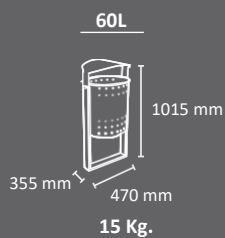

Colores

Cuerpo   Techado

Fácil
Vaciado

Bolsas
disponibles

EXTERIOR

FABRICADO EN ESPAÑA