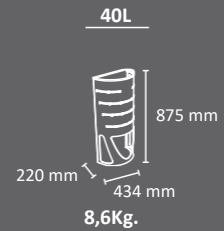

Lisboa urbana
Semicircular 40L

Lisboa urbana
Circular 60L

Semicircular 40L con
techado

Circular 60L con
techado

Colores

DETALLES

Semicircular 40L con
aro sujetabolsas

Circular 60L con aro
sujetabolsas

Lisboa 60 L
con aro interior sujetabolsas

PRODUCTOS COMPATIBLES

Cenicero Kaizen 1 L
Cenicero Valencia 2 L

Dispensador de
bolsas Can-Adapt

- Papelera atractiva y económica
- Capacidad de 40 y 60 litros.
- Sistema de recogida:
 - La bolsa se coloca directamente en la papelera
 - Aro sujeta-bolsas unido y articulado al cuerpo
- Disponible con techado o sin techado.
- Debe ser fijada al suelo mediante 3 pernos de expansión M8 para la capacidad de 40 litros ó 4 para la de 60 litros (incluidos).
- Fabricada mediante planchas de acero laminado en frío galvanizado por inmersión en caliente de 1 y 3 mm.
- Acabada mediante recubrimiento en polvo de resina de poliéster termoendurecible
- Sistema de fácil vaciado: sistema de vaciado ergonómico y eficiente que minimiza el riesgo de rotura de la bolsa en la extracción.
- Bolsas de plástico: papelera compatible con bolsas de plástico estándar disponibles en el mercado. Dispone de bolsas "Slim Fit" (hechas a medidas para sus papeleras) que permiten mejorar tanto las prestaciones como la estética de las mismas.
- Productos compatibles: cenicero Kaizen mural, cenicero Valencia mural y dispensador de bolsas Can-Adapt.
- Válida para exterior bajo condiciones climatológicas normales. Para condiciones climatológicas extremas como alta salinidad, temperatura o humedad, puede incluir un tratamiento especial adicional. Consulte el coste extra y el pedido mínimo requerido.
- Fiabilidad garantizada: este producto ha superado satisfactoriamente tests de funcionalidad y resistencia bajo condiciones de uso reales.