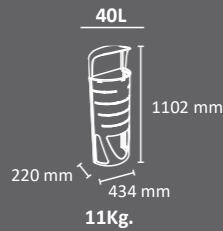

Lisboa urbana
Semicircular 40L

Lisboa urbana
Circular 60L

Semicircular 40L con
techado

Circular 60L con
techado

Colores

DETALLES

Semicircular 40L con
aro sujetabolsas

Circular 60L con aro
sujetabolsas

Lisboa 60 L
con aro interior sujetabolsas

PRODUCTOS COMPATIBLES

Cenicero Kaizen 1 L
Cenicero Valencia 2 L

Dispensador de
bolsas Can-Adapt

- Papelera atractiva y económica
- Capacidad de 40 y 60 litros.
- Sistema de recogida:
 - La bolsa se coloca directamente en la papelera
 - Aro sujeta-bolsas unido y articulado al cuerpo
- Disponible con techado o sin techado.
- Debe ser fijada al suelo mediante 3 pernos de expansión M8 para la capacidad de 40 litros ó 4 para la de 60 litros (incluidos).
- Fabricada mediante planchas de acero laminado en frío galvanizado por inmersión en caliente de 1 y 3 mm.
- Acabada mediante recubrimiento en polvo de resina de poliéster termoendurecible
- Sistema de fácil vaciado: sistema de vaciado ergonómico y eficiente que minimiza el riesgo de rotura de la bolsa en la extracción.
- Bolsas de plástico: papelera compatible con bolsas de plástico estándar disponibles en el mercado. Dispone de bolsas "Slim Fit" (hechas a medidas para sus papeleras) que permiten mejorar tanto las prestaciones como la estética de las mismas.
- Productos compatibles: cenicero Kaizen mural, cenicero Valencia mural y dispensador de bolsas Can-Adapt.
- Válida para exterior bajo condiciones climatológicas normales. Para condiciones climatológicas extremas como alta salinidad, temperatura o humedad, puede incluir un tratamiento especial adicional. Consulte el coste extra y el pedido mínimo requerido.
- Fiabilidad garantizada: este producto ha superado satisfactoriamente tests de funcionalidad y resistencia bajo condiciones de uso reales.