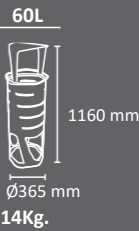

Lisboa urbana
Semicircular 40L

Lisboa urbana
Circular 60L

Semicircular 40L con
techado

Circular 60L con
techado

Colores

DETALLES

Semicircular 40L con
aro sujetabolsas

Circular 60L con aro
sujetabolsas

Lisboa 60 L
con aro interior sujetabolsas

PRODUCTOS COMPATIBLES

Cenicero Kaizen 1 L
Cenicero Valencia 2 L

Dispensador de
bolsas Can-Adapt

- Papelera atractiva y económica
- Capacidad de 40 y 60 litros.
- Sistema de recogida:
 - La bolsa se coloca directamente en la papelera
 - Aro sujeta-bolsas unido y articulado al cuerpo
- Disponible con techado o sin techado.
- Debe ser fijada al suelo mediante 3 pernos de expansión M8 para la capacidad de 40 litros ó 4 para la de 60 litros (incluidos).
- Fabricada mediante planchas de acero laminado en frío galvanizado por inmersión en caliente de 1 y 3 mm.
- Acabada mediante recubrimiento en polvo de resina de poliéster termoendurecible
- Sistema de fácil vaciado: sistema de vaciado ergonómico y eficiente que minimiza el riesgo de rotura de la bolsa en la extracción.
- Bolsas de plástico: papelera compatible con bolsas de plástico estándar disponibles en el mercado. Dispone de bolsas "Slim Fit" (hechas a medidas para sus papeleras) que permiten mejorar tanto las prestaciones como la estética de las mismas.
- Productos compatibles: cenicero Kaizen mural, cenicero Valencia mural y dispensador de bolsas Can-Adapt.
- Válida para exterior bajo condiciones climatológicas normales. Para condiciones climatológicas extremas como alta salinidad, temperatura o humedad, puede incluir un tratamiento especial adicional. Consulte el coste extra y el pedido mínimo requerido.
- Fiabilidad garantizada: este producto ha superado satisfactoriamente tests de funcionalidad y resistencia bajo condiciones de uso reales.