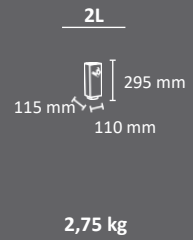

EXTERIOR

FABRICADO EN ESPAÑA