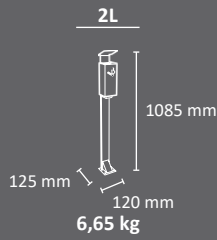

EXTERIOR

FABRICADO EN ESPAÑA