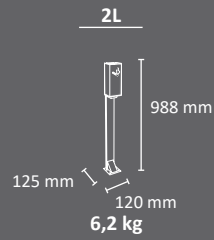

EXTERIOR

FABRICADO EN ESPAÑA