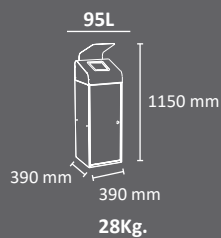

BERLÍN Urbana

VERSIÓN ESPECIAL

Color

Cuerpo

Techado

Boca Abierta

Fácil
Vaciado

Bolsas
disponibles

EXTERIOR

FABRICADO EN ESPAÑA

SISTEMA DE RECOGIDA

PRODUCTOS COMPATIBLES

ACCESORIOS