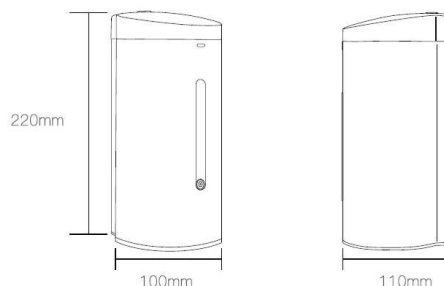

PRODUCTO

Dosificador de jabón Óptico líquido o gel hidroalcohólico

REFERENCIA

CJ1591AIS

DESCRIPCIÓN

Dosificador de jabón automático o gel hidroalcohólico.
Con visor de llenado.
Inox Brillo

CARACTERÍSTICAS

ARTÍCULO				CAJA INDIVIDUAL			
DIMENSIONES (mm)			PESO (Kg)	DIMENSIONES (mm)			PESO (Kg)
Alto 220	Ancho 100	Fondo 110	0,9Kg	Alto 230	Ancho 110	Fondo 115	1kg
CÓDIGO ANTERIOR	MATERIALES			COLOR / ACABADO			
CJ1591AIS	AISI 304			Brillo			

CARACTERÍSTICAS

- * Acero inoxidable Aisi 304.
- * Capacidad: 700 ml.
- * Dosificación regulable: 0,5-2,5 ml.
- * Sensor infrarrojo automático
- * Con visor de llenado.
- * Soporte de fijación de la pared.
- * Sistema de bloqueo para impedir el robo y mantener la integridad del contenido.
- * Indicador LED de uso y de batería baja (Pilas no incluidas).