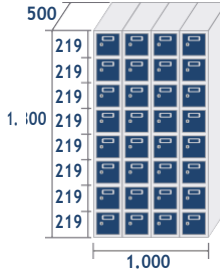

COMBINACIONES Y MEDIDAS

SERIE ECOPRO

SERIE ECOB PRO

COMBINACIONES Y MEDIDAS

SERIE ECOZ PRO

ECOZ-25/1 PRO
COD: 47109
24,4kg · 0,22m³

ECOZ-25/2 PRO
COD: 47110
43,8kg · 0,45m³

ECOZ-25/3 PRO
COD: 47111
63,2kg · 0,67m³

ECOZ-25/4 PRO
COD: 47112
82,6kg · 0,9m³

ECOZ-30/1 PRO
COD: 47114
26,7kg · 0,27m³

ECOZ-30/2 PRO
COD: 47115
48,4kg · 0,54m³

ECOZ-30/3 PRO
COD: 47116
70,1kg · 0,81m³

ECOZ-30/4 PRO
COD: 47117
91,8kg · 1,08m³

ECOZ-40/1 PRO
COD: 47119
30,9kg · 0,36m³