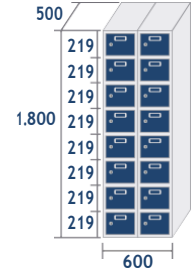

COMBINACIONES Y MEDIDAS

SERIE ECOPRO

SERIE ECOB PRO

COMBINACIONES Y MEDIDAS

SERIE ECOZ PRO

ECOZ-25/1 PRO
COD: 47109
24,4kg · 0,22m³

ECOZ-25/2 PRO
COD: 47110
43,8kg · 0,45m³

ECOZ-25/3 PRO
COD: 47111
63,2kg · 0,67m³

ECOZ-25/4 PRO
COD: 47112
82,6kg · 0,9m³

ECOZ-30/1 PRO
COD: 47114
26,7kg · 0,27m³

ECOZ-30/2 PRO
COD: 47115
48,4kg · 0,54m³

ECOZ-30/3 PRO
COD: 47116
70,1kg · 0,81m³

ECOZ-30/4 PRO
COD: 47117
91,8kg · 1,08m³

ECOZ-40/1 PRO
COD: 47119
30,9kg · 0,36m³