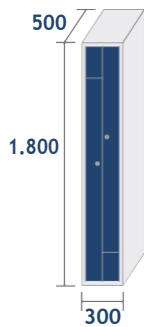

SERIE ECOL PRO

ECOL-30/1 PRO
COD: 35301
24,4kg · 0,27m³