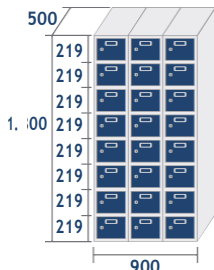

COMBINACIONES Y MEDIDAS

SERIE ECOPRO

SERIE ECOB PRO

COMBINACIONES Y MEDIDAS

SERIE ECOZ PRO

ECOZ-25/1 PRO
COD: 47109
24,4kg · 0,22m³

ECOZ-25/2 PRO
COD: 47110
43,8kg · 0,45m³

ECOZ-25/3 PRO
COD: 47111
63,2kg · 0,67m³

ECOZ-25/4 PRO
COD: 47112
82,6kg · 0,9m³

ECOZ-30/1 PRO
COD: 47114
26,7kg · 0,27m³

ECOZ-30/2 PRO
COD: 47115
48,4kg · 0,54m³

ECOZ-30/3 PRO
COD: 47116
70,1kg · 0,81m³

ECOZ-30/4 PRO
COD: 47117
91,8kg · 1,08m³

ECOZ-40/1 PRO
COD: 47119
30,9kg · 0,36m³