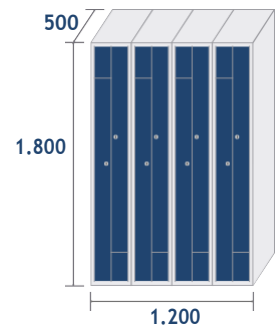

ECOZ-40/2 PRO
COD: 47120
56,8kg · 0,72m³

ECOZ-40/3 PRO
COD: 47121
82,7kg · 1,08m³

SERIE ECOL PRO

ECOL-30/1 PRO
COD: 35301
24,4kg · 0,27m³

ECOL-30/2 PRO
COD: 35302
42,9kg · 0,54m³

ECOL-30/3 PRO
COD: 35303
61,3kg · 0,81m³

ECOL-30/4 PRO
COD: 35304
79,8kg · 1,08m³

ECOL-40/1 PRO
COD: 35401
28,1kg · 0,36m³

ECOL-40/2 PRO
COD: 35402
50,2kg · 0,72m³

ECOL-40/3 PRO
COD: 35403
72,3kg · 1,08m³

COMBINACIONES Y MEDIDAS

MODELO	HUECO ÚTIL (mm)								
	250			300			400		
	ALTO	ANCHO	FONDO	ALTO	ANCHO	FONDO	ALTO	ANCHO	FONDO
ECOV	1.724	183	451	1.724	233	451	1.724	333	451
ECOT	847	183	451	847	233	451	847	333	451
ECOM	554	183	451	554	233	451	554	333	451
ECOC	408	183	451	408	233	451	408	333	451
ECOP	320	183	451	320	233	451	320	333	451
ECOB	262	183	451	262	233	451	262	333	451
ECOZ	189	183	451	189	233	451	189	333	451
ECOL	-	-	-	1.158/ 263	110/ 234	451	1.158/ 263	159/ 334	451