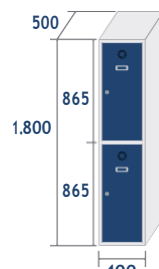

ECOT-40/1 PRO
COD: 47034
23kg · 0,36m³