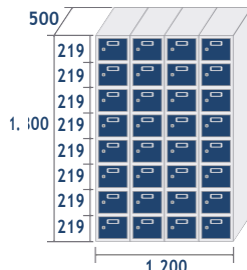

ECOZ-25/4 PRO
COD: 47112
82,6kg · 0,9m³

ECOZ-30/1 PRO
COD: 47114
26,7kg · 0,27m³

ECOZ-30/2 PRO
COD: 47115
48,4kg · 0,54m³

ECOZ-30/3 PRO
COD: 47116
70,1kg · 0,81m³

ECOZ-30/4 PRO
COD: 47117
91,8kg · 1,08m³

ECOZ-40/1 PRO
COD: 47119
30,9kg · 0,36m³