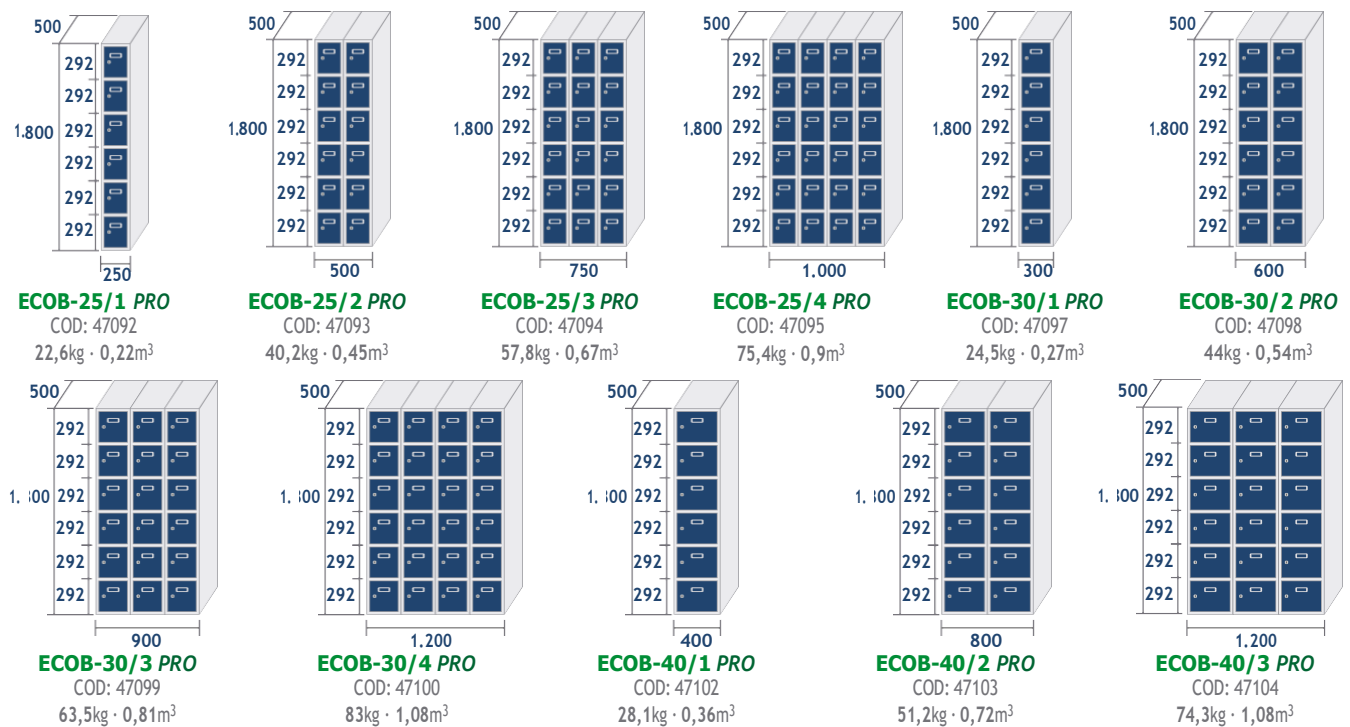

ECOT-30/4 PRO
COD: 47032
61,4kg · 1,08m³

ECOT-40/1 PRO
COD: 47034
23kg · 0,36m³

ECOT-40/2 PRO
COD: 47035
41kg · 0,72m³

ECOT-40/3 PRO
COD: 47036
59kg · 1,08m³

COMBINACIONES Y MEDIDAS

SERIE ECOM PRO

SERIE ECOC PRO

COMBINACIONES Y MEDIDAS

SERIE ECOPRO

SERIE ECOB PRO

COMBINACIONES Y MEDIDAS

SERIE ECOZ PRO

ECOZ-25/1 PRO
COD: 47109
24,4kg · 0,22m³

ECOZ-25/2 PRO
COD: 47110
43,8kg · 0,45m³

ECOZ-25/3 PRO
COD: 47111
63,2kg · 0,67m³