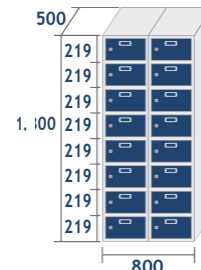

ECOZ-25/4 PRO
COD: 47112
82,6kg · 0,9m³

ECOZ-30/1 PRO
COD: 47114
26,7kg · 0,27m³

ECOZ-30/2 PRO
COD: 47115
48,4kg · 0,54m³

ECOZ-30/3 PRO
COD: 47116
70,1kg · 0,81m³

ECOZ-30/4 PRO
COD: 47117
91,8kg · 1,08m³

ECOZ-40/1 PRO
COD: 47119
30,9kg · 0,36m³