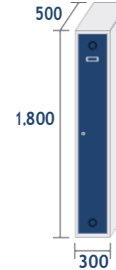

ECOV-30/1 PRO
COD: 47005
19kg · 0,27m³