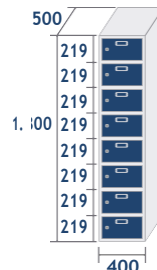

ECOZ-25/4 PRO
COD: 47112
82,6kg · 0,9m³

ECOZ-30/1 PRO
COD: 47114
26,7kg · 0,27m³

ECOZ-30/2 PRO
COD: 47115
48,4kg · 0,54m³

ECOZ-30/3 PRO
COD: 47116
70,1kg · 0,81m³

ECOZ-30/4 PRO
COD: 47117
91,8kg · 1,08m³

ECOZ-40/1 PRO
COD: 47119
30,9kg · 0,36m³