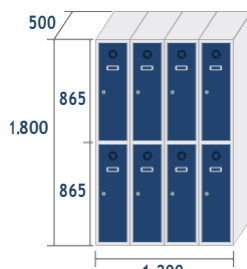

ECOT-25/2 PRO
COD: 47025
31,3kg · 0,45m³

ECOT-25/3 PRO
COD: 47026
44,2kg · 0,67m³

ECOT-25/4 PRO
COD: 47027
57,1kg · 0,9m³

ECOT-30/1 PRO
COD: 47029
19,1kg · 0,27m³

ECOT-30/2 PRO
COD: 47030
33,2kg · 0,54m³

ECOT-30/3 PRO
COD: 47031
47,3kg · 0,81m³