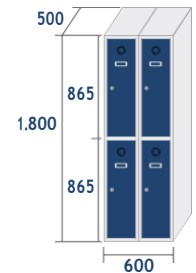

ECOT-25/2 PRO
COD: 47025
31,3kg · 0,45m³

ECOT-25/3 PRO
COD: 47026
44,2kg · 0,67m³

ECOT-25/4 PRO
COD: 47027
57,1kg · 0,9m³

ECOT-30/1 PRO
COD: 47029
19,1kg · 0,27m³

ECOT-30/2 PRO
COD: 47030
33,2kg · 0,54m³

ECOT-30/3 PRO
COD: 47031
47,3kg · 0,81m³