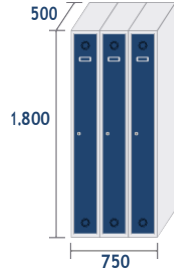

ECOV-25/2 PRO
COD: 47001
27,9kg · 0,45m³

ECOV-25/3 PRO
COD: 47002
39,1kg · 0,67m³

ECOV-25/4 PRO
COD: 47003
50,3kg · 0,9m³

ECOV-30/1 PRO
COD: 47005
19kg · 0,27m³

ECOV-30/2 PRO
COD: 47006
30,2kg · 0,54m³

ECOV-30/3 PRO
COD: 47007
46kg · 0,81m³