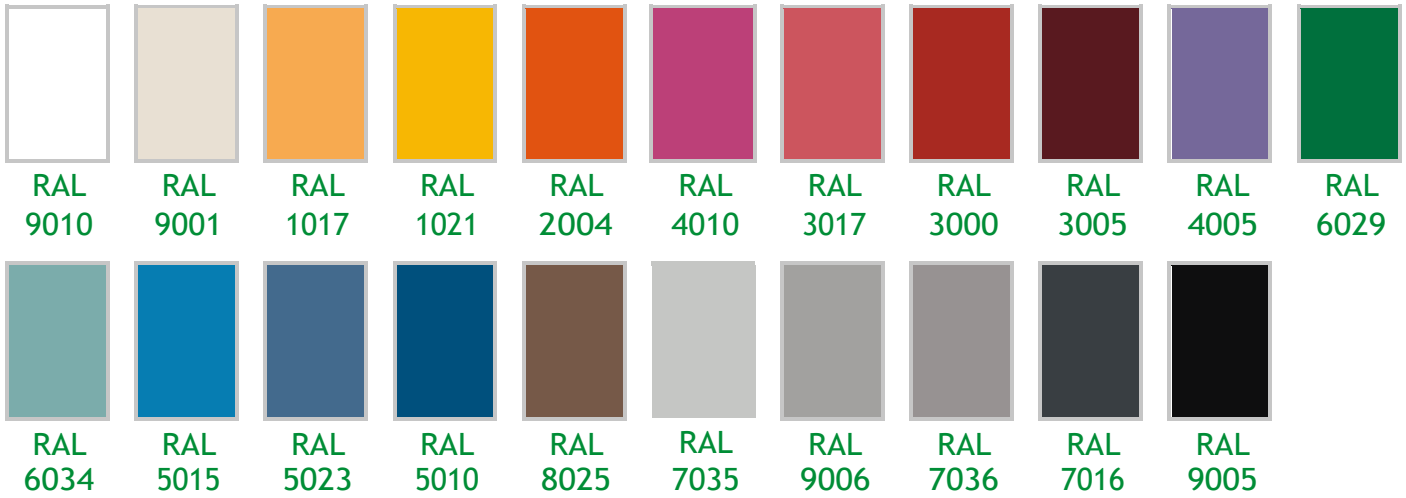

COLORES

CERRADURAS

OPCIONES