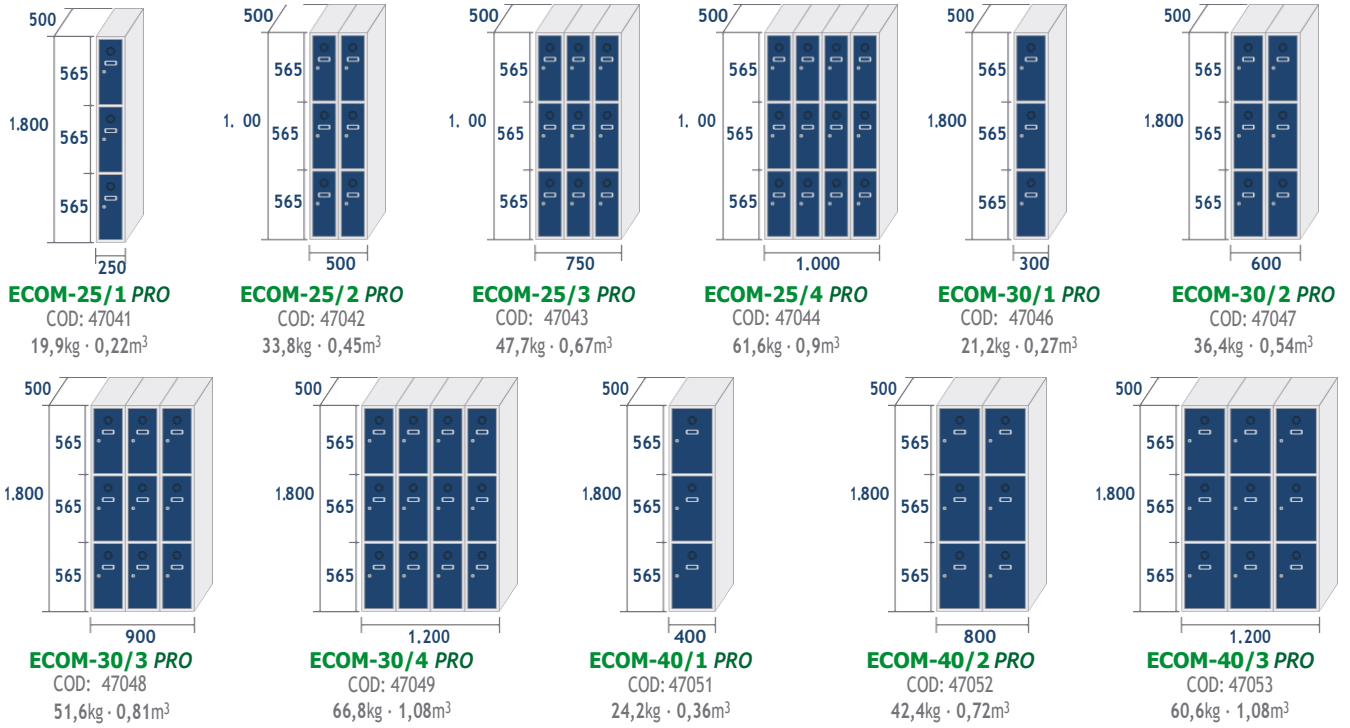

ECOT-30/4 PRO
COD: 47032
61,4kg · 1,08m³

ECOT-40/1 PRO
COD: 47034
23kg · 0,36m³

ECOT-40/2 PRO
COD: 47035
41kg · 0,72m³

ECOT-40/3 PRO
COD: 47036
59kg · 1,08m³

COMBINACIONES Y MEDIDAS

SERIE ECOM PRO

SERIE ECOC PRO

COMBINACIONES Y MEDIDAS

SERIE ECOPRO

SERIE ECOB PRO

COMBINACIONES Y MEDIDAS

SERIE ECOZ PRO

ECOZ-25/1 PRO
COD: 47109
24,4kg · 0,22m³

ECOZ-25/2 PRO
COD: 47110
43,8kg · 0,45m³

ECOZ-25/3 PRO
COD: 47111
63,2kg · 0,67m³