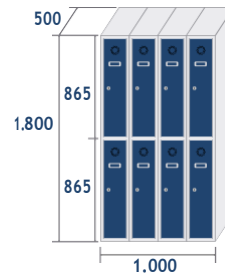

ECOT-25/4 PRO
COD: 47027
57,1kg · 0,9m³