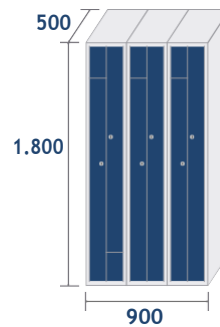

ECOZ-40/2 PRO
COD: 47120
56,8kg · 0,72m³

ECOZ-40/3 PRO
COD: 47121
82,7kg · 1,08m³

SERIE ECOL PRO

ECOL-30/1 PRO
COD: 35301
24,4kg · 0,27m³

ECOL-30/2 PRO
COD: 35302
42,9kg · 0,54m³

ECOL-30/3 PRO
COD: 35303
61,3kg · 0,81m³

ECOL-30/4 PRO
COD: 35304
79,8kg · 1,08m³

ECOL-40/1 PRO
COD: 35401
28,1kg · 0,36m³

ECOL-40/2 PRO
COD: 35402
50,2kg · 0,72m³

ECOL-40/3 PRO
COD: 35403
72,3kg · 1,08m³

COMBINACIONES Y MEDIDAS

MODELO	HUECO ÚTIL (mm)								
	250			300			400		
	ALTO	ANCHO	FONDO	ALTO	ANCHO	FONDO	ALTO	ANCHO	FONDO
ECOV	1.724	183	451	1.724	233	451	1.724	333	451
ECOT	847	183	451	847	233	451	847	333	451
ECOM	554	183	451	554	233	451	554	333	451
ECOC	408	183	451	408	233	451	408	333	451
ECOP	320	183	451	320	233	451	320	333	451
ECOB	262	183	451	262	233	451	262	333	451
ECOZ	189	183	451	189	233	451	189	333	451
ECOL	-	-	-	1.158/ 263	110/ 234	451	1.158/ 263	159/ 334	451