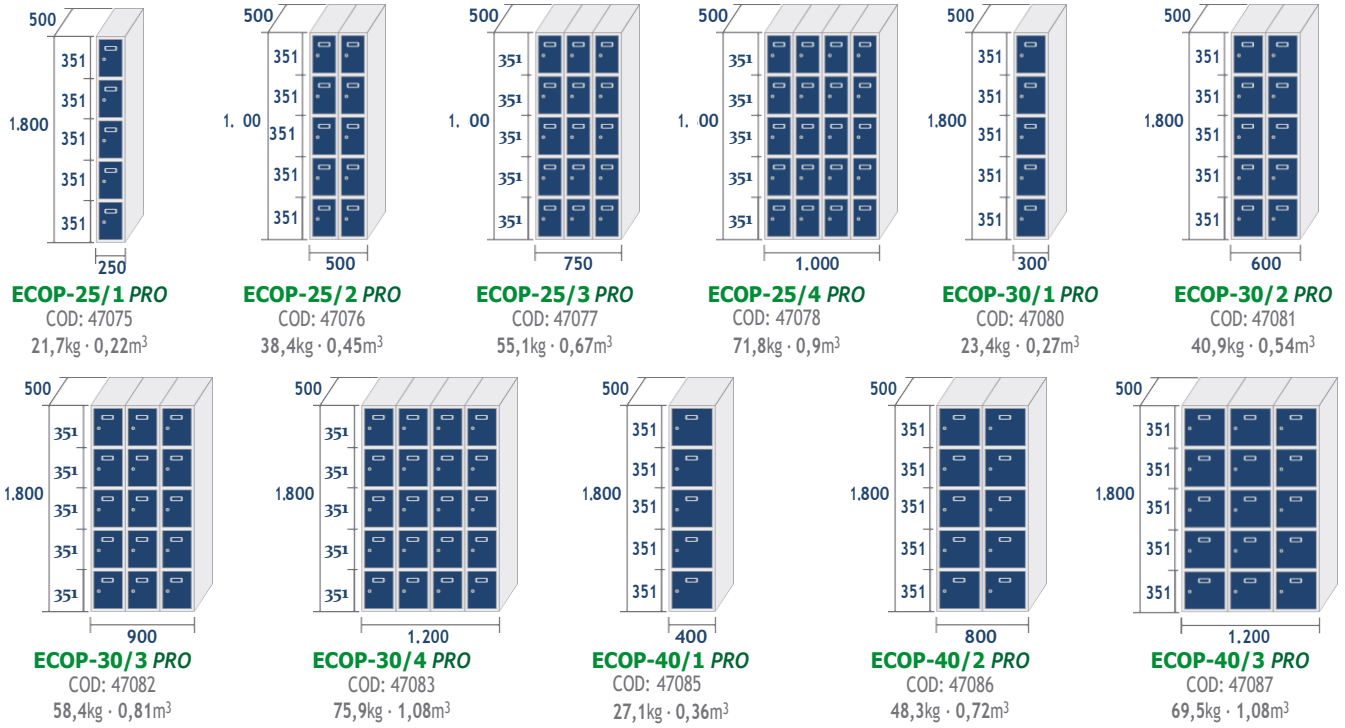

ECOT-30/4 PRO
COD: 47032
61,4kg · 1,08m³

ECOT-40/1 PRO
COD: 47034
23kg · 0,36m³

ECOT-40/2 PRO
COD: 47035
41kg · 0,72m³

ECOT-40/3 PRO
COD: 47036
59kg · 1,08m³

COMBINACIONES Y MEDIDAS

SERIE ECOM PRO

SERIE ECOC PRO

COMBINACIONES Y MEDIDAS

SERIE ECOPRO

SERIE ECOB PRO

COMBINACIONES Y MEDIDAS

SERIE ECOZ PRO

ECOZ-25/1 PRO
COD: 47109
24,4kg · 0,22m³

ECOZ-25/2 PRO
COD: 47110
43,8kg · 0,45m³

ECOZ-25/3 PRO
COD: 47111
63,2kg · 0,67m³