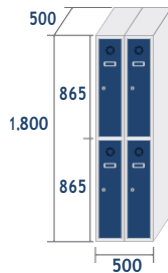

ECOV-30/4 PRO
COD: 47008
59,5kg · 1,08m³

ECOV-40/1 PRO
COD: 47010
20,3kg · 0,36m³

ECOV-40/2 PRO
COD: 47011
35,1kg · 0,72m³

ECOV-40/3 PRO
COD: 47012
49,9kg · 1,08m³

SERIE ECOT PRO

ECOT-25/1 PRO
COD: 47024
18,4kg · 0,22m³