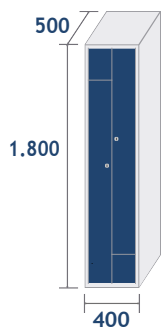

ECOZ-40/2 PRO
COD: 47120
56,8kg · 0,72m³

ECOZ-40/3 PRO
COD: 47121
82,7kg · 1,08m³

SERIE ECOL PRO

ECOL-30/1 PRO
COD: 35301
24,4kg · 0,27m³

ECOL-30/2 PRO
COD: 35302
42,9kg · 0,54m³

ECOL-30/3 PRO
COD: 35303
61,3kg · 0,81m³

ECOL-30/4 PRO
COD: 35304
79,8kg · 1,08m³

ECOL-40/1 PRO
COD: 35401
28,1kg · 0,36m³

ECOL-40/2 PRO
COD: 35402
50,2kg · 0,72m³

ECOL-40/3 PRO
COD: 35403
72,3kg · 1,08m³

COMBINACIONES Y MEDIDAS

MODELO	HUECO ÚTIL (mm)								
	250			300			400		
	ALTO	ANCHO	FONDO	ALTO	ANCHO	FONDO	ALTO	ANCHO	FONDO
ECOV	1.724	183	451	1.724	233	451	1.724	333	451
ECOT	847	183	451	847	233	451	847	333	451
ECOM	554	183	451	554	233	451	554	333	451
ECOC	408	183	451	408	233	451	408	333	451
ECOP	320	183	451	320	233	451	320	333	451
ECOB	262	183	451	262	233	451	262	333	451
ECOZ	189	183	451	189	233	451	189	333	451
ECOL	-	-	-	1.158/ 263	110/ 234	451	1.158/ 263	159/ 334	451