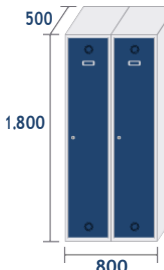

ECOV-40/2 PRO
COD: 47011
35,1kg · 0,72m³