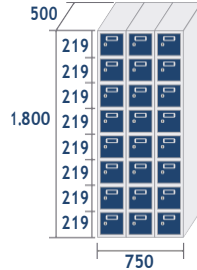

COMBINACIONES Y MEDIDAS

SERIE ECOPRO

SERIE ECOB PRO

COMBINACIONES Y MEDIDAS

SERIE ECOZ PRO

ECOZ-25/1 PRO
COD: 47109
24,4kg · 0,22m³

ECOZ-25/2 PRO
COD: 47110
43,8kg · 0,45m³

ECOZ-25/3 PRO
COD: 47111
63,2kg · 0,67m³

ECOZ-25/4 PRO
COD: 47112
82,6kg · 0,9m³

ECOZ-30/1 PRO
COD: 47114
26,7kg · 0,27m³

ECOZ-30/2 PRO
COD: 47115
48,4kg · 0,54m³

ECOZ-30/3 PRO
COD: 47116
70,1kg · 0,81m³

ECOZ-30/4 PRO
COD: 47117
91,8kg · 1,08m³

ECOZ-40/1 PRO
COD: 47119
30,9kg · 0,36m³