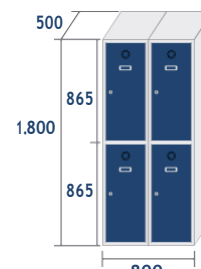

ECOT-40/2 PRO
COD: 47035
41kg · 0,72m³