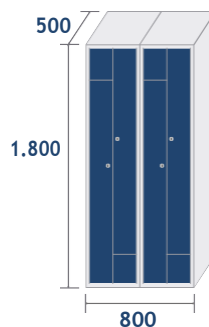

ECOZ-40/2 PRO
COD: 47120
56,8kg · 0,72m³

ECOZ-40/3 PRO
COD: 47121
82,7kg · 1,08m³

SERIE ECOL PRO

ECOL-30/1 PRO
COD: 35301
24,4kg · 0,27m³

ECOL-30/2 PRO
COD: 35302
42,9kg · 0,54m³

ECOL-30/3 PRO
COD: 35303
61,3kg · 0,81m³

ECOL-30/4 PRO
COD: 35304
79,8kg · 1,08m³

ECOL-40/1 PRO
COD: 35401
28,1kg · 0,36m³

ECOL-40/2 PRO
COD: 35402
50,2kg · 0,72m³

ECOL-40/3 PRO
COD: 35403
72,3kg · 1,08m³

COMBINACIONES Y MEDIDAS

MODELO	HUECO ÚTIL (mm)								
	250			300			400		
	ALTO	ANCHO	FONDO	ALTO	ANCHO	FONDO	ALTO	ANCHO	FONDO
ECOV	1.724	183	451	1.724	233	451	1.724	333	451
ECOT	847	183	451	847	233	451	847	333	451
ECOM	554	183	451	554	233	451	554	333	451
ECOC	408	183	451	408	233	451	408	333	451
ECOP	320	183	451	320	233	451	320	333	451
ECOB	262	183	451	262	233	451	262	333	451
ECOZ	189	183	451	189	233	451	189	333	451
ECOL	-	-	-	1.158/ 263	110/ 234	451	1.158/ 263	159/ 334	451