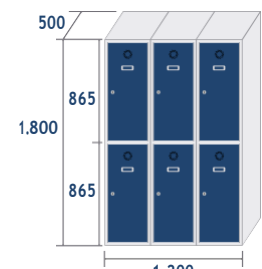

ECOT-40/3 PRO
COD: 47036
59kg · 1,08m³