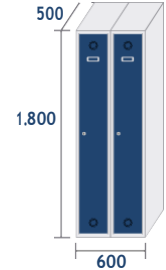

ECOV-25/2 PRO
COD: 47001
27,9kg · 0,45m³

ECOV-25/3 PRO
COD: 47002
39,1kg · 0,67m³

ECOV-25/4 PRO
COD: 47003
50,3kg · 0,9m³

ECOV-30/1 PRO
COD: 47005
19kg · 0,27m³

ECOV-30/2 PRO
COD: 47006
30,2kg · 0,54m³

ECOV-30/3 PRO
COD: 47007
46kg · 0,81m³