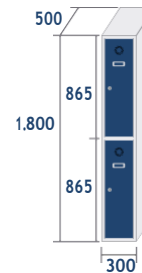

ECOT-30/1 PRO
COD: 47029
19,1kg · 0,27m³