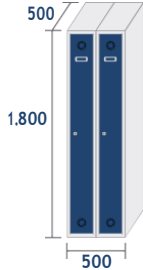

ECOV-25/2 PRO
COD: 47001
27,9kg · 0,45m³