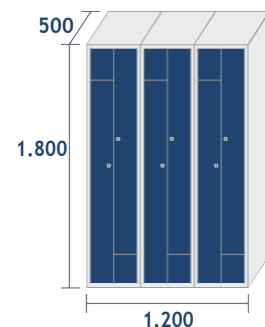

ECOZ-40/2 PRO
COD: 47120
56,8kg · 0,72m³

ECOZ-40/3 PRO
COD: 47121
82,7kg · 1,08m³

SERIE ECOL PRO

ECOL-30/1 PRO
COD: 35301
24,4kg · 0,27m³

ECOL-30/2 PRO
COD: 35302
42,9kg · 0,54m³

ECOL-30/3 PRO
COD: 35303
61,3kg · 0,81m³

ECOL-30/4 PRO
COD: 35304
79,8kg · 1,08m³

ECOL-40/1 PRO
COD: 35401
28,1kg · 0,36m³

ECOL-40/2 PRO
COD: 35402
50,2kg · 0,72m³

ECOL-40/3 PRO
COD: 35403
72,3kg · 1,08m³

COMBINACIONES Y MEDIDAS

MODELO	HUECO ÚTIL (mm)								
	250			300			400		
	ALTO	ANCHO	FONDO	ALTO	ANCHO	FONDO	ALTO	ANCHO	FONDO
ECOV	1.724	183	451	1.724	233	451	1.724	333	451
ECOT	847	183	451	847	233	451	847	333	451
ECOM	554	183	451	554	233	451	554	333	451
ECOC	408	183	451	408	233	451	408	333	451
ECOP	320	183	451	320	233	451	320	333	451
ECOB	262	183	451	262	233	451	262	333	451
ECOZ	189	183	451	189	233	451	189	333	451
ECOL	-	-	-	1.158/ 263	110/ 234	451	1.158/ 263	159/ 334	451