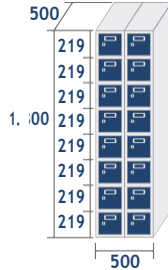

COMBINACIONES Y MEDIDAS

SERIE ECOPRO

SERIE ECOB PRO

COMBINACIONES Y MEDIDAS

SERIE ECOZ PRO

ECOZ-25/1 PRO
COD: 47109
24,4kg · 0,22m³

ECOZ-25/2 PRO
COD: 47110
43,8kg · 0,45m³

ECOZ-25/3 PRO
COD: 47111
63,2kg · 0,67m³

ECOZ-25/4 PRO
COD: 47112
82,6kg · 0,9m³

ECOZ-30/1 PRO
COD: 47114
26,7kg · 0,27m³

ECOZ-30/2 PRO
COD: 47115
48,4kg · 0,54m³

ECOZ-30/3 PRO
COD: 47116
70,1kg · 0,81m³

ECOZ-30/4 PRO
COD: 47117
91,8kg · 1,08m³

ECOZ-40/1 PRO
COD: 47119
30,9kg · 0,36m³