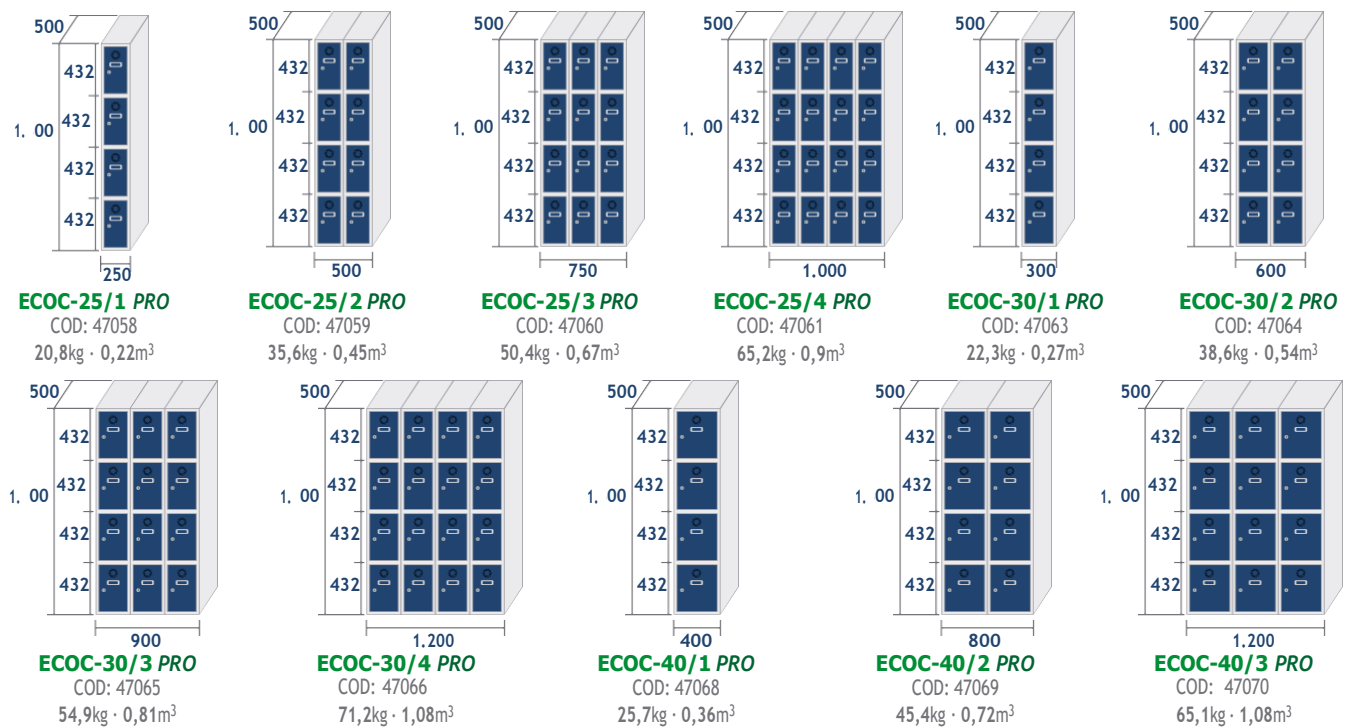

ECOT-30/4 PRO
COD: 47032
61,4kg · 1,08m³

ECOT-40/1 PRO
COD: 47034
23kg · 0,36m³

ECOT-40/2 PRO
COD: 47035
41kg · 0,72m³

ECOT-40/3 PRO
COD: 47036
59kg · 1,08m³

COMBINACIONES Y MEDIDAS

SERIE ECOM PRO

SERIE ECOC PRO