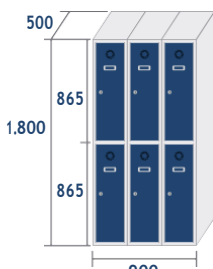

ECOT-25/2 PRO
COD: 47025
31,3kg · 0,45m³

ECOT-25/3 PRO
COD: 47026
44,2kg · 0,67m³

ECOT-25/4 PRO
COD: 47027
57,1kg · 0,9m³

ECOT-30/1 PRO
COD: 47029
19,1kg · 0,27m³

ECOT-30/2 PRO
COD: 47030
33,2kg · 0,54m³

ECOT-30/3 PRO
COD: 47031
47,3kg · 0,81m³