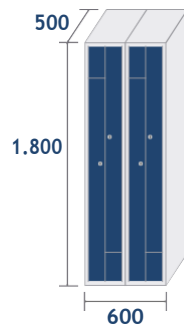

ECOZ-40/2 PRO
COD: 47120
56,8kg · 0,72m³

ECOZ-40/3 PRO
COD: 47121
82,7kg · 1,08m³

SERIE ECOL PRO

ECOL-30/1 PRO
COD: 35301
24,4kg · 0,27m³

ECOL-30/2 PRO
COD: 35302
42,9kg · 0,54m³

ECOL-30/3 PRO
COD: 35303
61,3kg · 0,81m³

ECOL-30/4 PRO
COD: 35304
79,8kg · 1,08m³

ECOL-40/1 PRO
COD: 35401
28,1kg · 0,36m³

ECOL-40/2 PRO
COD: 35402
50,2kg · 0,72m³

ECOL-40/3 PRO
COD: 35403
72,3kg · 1,08m³

COMBINACIONES Y MEDIDAS

MODELO	HUECO ÚTIL (mm)								
	250			300			400		
	ALTO	ANCHO	FONDO	ALTO	ANCHO	FONDO	ALTO	ANCHO	FONDO
ECOV	1.724	183	451	1.724	233	451	1.724	333	451
ECOT	847	183	451	847	233	451	847	333	451
ECOM	554	183	451	554	233	451	554	333	451
ECOC	408	183	451	408	233	451	408	333	451
ECOP	320	183	451	320	233	451	320	333	451
ECOB	262	183	451	262	233	451	262	333	451
ECOZ	189	183	451	189	233	451	189	333	451
ECOL	-	-	-	1.158/ 263	110/ 234	451	1.158/ 263	159/ 334	451