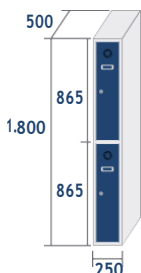

ECOV-30/4 PRO
COD: 47008
59,5kg · 1,08m³

ECOV-40/1 PRO
COD: 47010
20,3kg · 0,36m³

ECOV-40/2 PRO
COD: 47011
35,1kg · 0,72m³

ECOV-40/3 PRO
COD: 47012
49,9kg · 1,08m³

SERIE ECOT PRO

ECOT-25/1 PRO
COD: 47024
18,4kg · 0,22m³