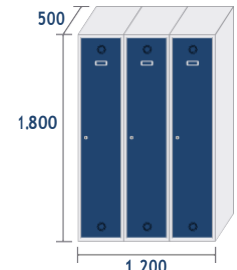

ECOV-40/3 PRO
COD: 47012
49,9kg · 1,08m³