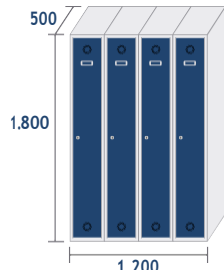

ECOV-25/2 PRO
COD: 47001
27,9kg · 0,45m³

ECOV-25/3 PRO
COD: 47002
39,1kg · 0,67m³

ECOV-25/4 PRO
COD: 47003
50,3kg · 0,9m³

ECOV-30/1 PRO
COD: 47005
19kg · 0,27m³

ECOV-30/2 PRO
COD: 47006
30,2kg · 0,54m³

ECOV-30/3 PRO
COD: 47007
46kg · 0,81m³