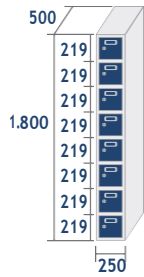

COMBINACIONES Y MEDIDAS

SERIE ECOPRO

SERIE ECOB PRO

COMBINACIONES Y MEDIDAS

SERIE ECOZ PRO

ECOZ-25/1 PRO
COD: 47109
24,4kg · 0,22m³

ECOZ-25/2 PRO
COD: 47110
43,8kg · 0,45m³

ECOZ-25/3 PRO
COD: 47111
63,2kg · 0,67m³

ECOZ-25/4 PRO
COD: 47112
82,6kg · 0,9m³

ECOZ-30/1 PRO
COD: 47114
26,7kg · 0,27m³

ECOZ-30/2 PRO
COD: 47115
48,4kg · 0,54m³

ECOZ-30/3 PRO
COD: 47116
70,1kg · 0,81m³

ECOZ-30/4 PRO
COD: 47117
91,8kg · 1,08m³

ECOZ-40/1 PRO
COD: 47119
30,9kg · 0,36m³