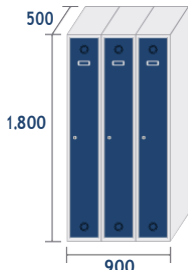

ECOV-25/2 PRO
COD: 47001
27,9kg · 0,45m³

ECOV-25/3 PRO
COD: 47002
39,1kg · 0,67m³

ECOV-25/4 PRO
COD: 47003
50,3kg · 0,9m³

ECOV-30/1 PRO
COD: 47005
19kg · 0,27m³

ECOV-30/2 PRO
COD: 47006
30,2kg · 0,54m³

ECOV-30/3 PRO
COD: 47007
46kg · 0,81m³