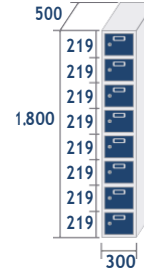

COMBINACIONES Y MEDIDAS

SERIE ECOPRO

SERIE ECOB PRO

COMBINACIONES Y MEDIDAS

SERIE ECOZ PRO

ECOZ-25/1 PRO
COD: 47109
24,4kg · 0,22m³

ECOZ-25/2 PRO
COD: 47110
43,8kg · 0,45m³

ECOZ-25/3 PRO
COD: 47111
63,2kg · 0,67m³

ECOZ-25/4 PRO
COD: 47112
82,6kg · 0,9m³

ECOZ-30/1 PRO
COD: 47114
26,7kg · 0,27m³

ECOZ-30/2 PRO
COD: 47115
48,4kg · 0,54m³

ECOZ-30/3 PRO
COD: 47116
70,1kg · 0,81m³

ECOZ-30/4 PRO
COD: 47117
91,8kg · 1,08m³

ECOZ-40/1 PRO
COD: 47119
30,9kg · 0,36m³