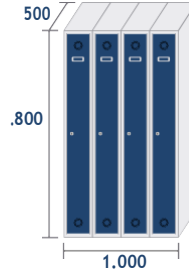

ECOV-25/4 PRO
COD: 47003
50,3kg · 0,9m³