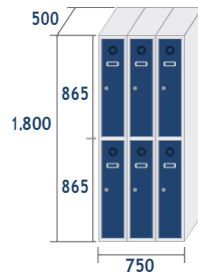

ECOT-25/3 PRO
COD: 47026
44,2kg · 0,67m³